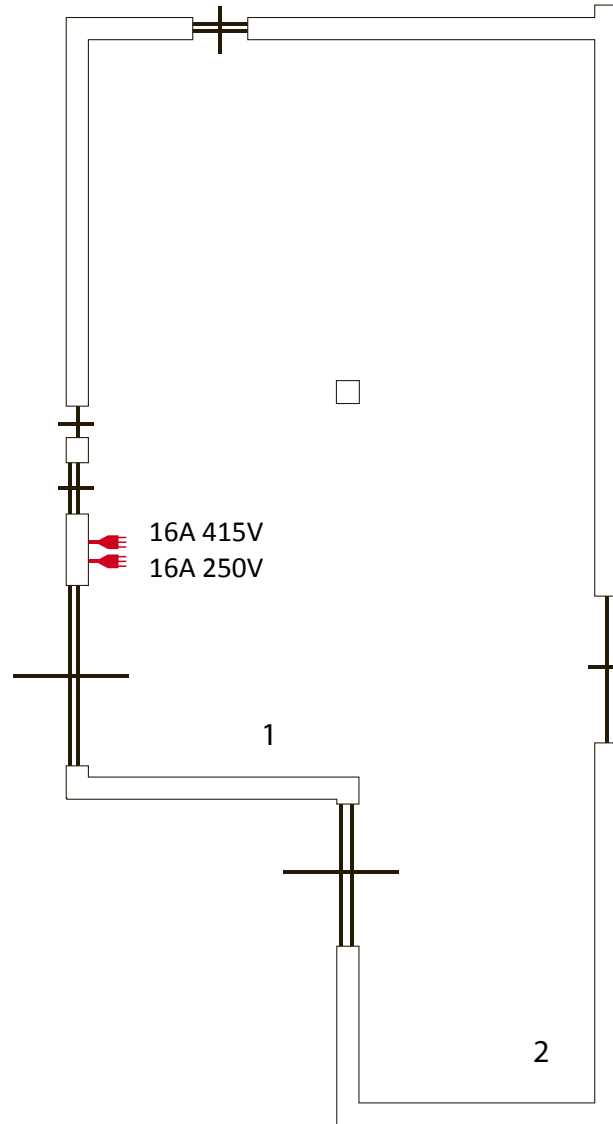

SALA DELLA BILANCIA

MISURE:

sezione 1 mt 15,00 x 20,50

sezione 2 mt 10,60 x 7,00

totale mq 381,70

altezza da 4,00 a 8,00 mt