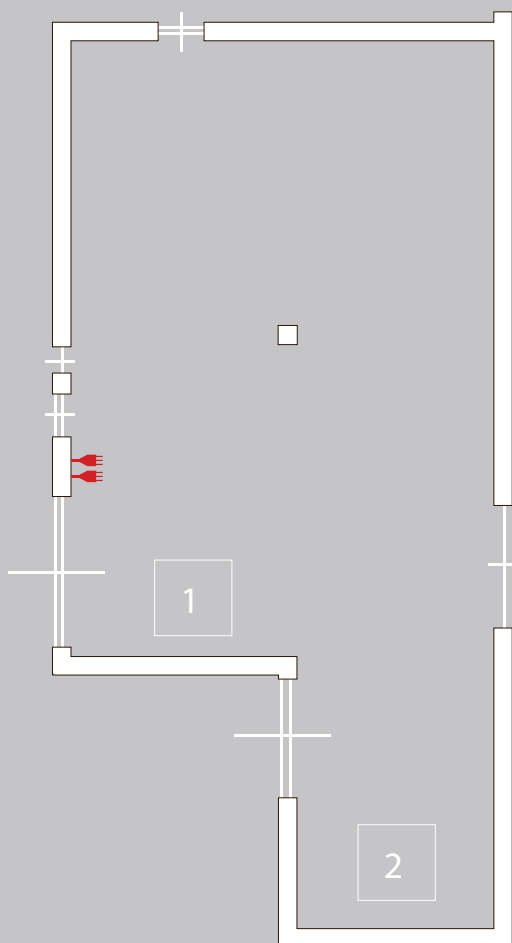

conferiscono alla location unicità nel suo genere. La Sala della Bilancia si caratterizza per una capienza che la rende fruibile per un'ampia gamma di occasioni.

FABBRICA  
BORRONI

**Fabbrica Borroni / Via Matteotti, 19 / 20021 Bollate (MI)**  
tel. 02 3650.7381, fax 02 3650.7046  
[www.fabbricaborroni.it](http://www.fabbricaborroni.it) / [location@fabbricaborroni.it](mailto:location@fabbricaborroni.it)

/ Informazioni tecniche:

**Area totale** : 381,70 mq

**Altezza massima** : variabile da min. 4 m a max. 8

**Settore 1** : m 15,00x20,50 = 307,50

**Settore 2** : m 10,60x7,00 = 74,20

**Capienza** : Pax Banchetto 200;  
Pax Platea 300