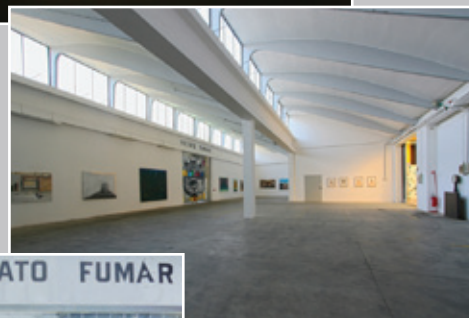

FABBRICA
BORRONI

Fabbrica Borroni / Via Matteotti, 19 / 20021 Bollate (MI)
tel. 02 3650.7381, fax 02 3650.7046
www.fabbricaborroni.it / locationi@fabbricaborroni.it