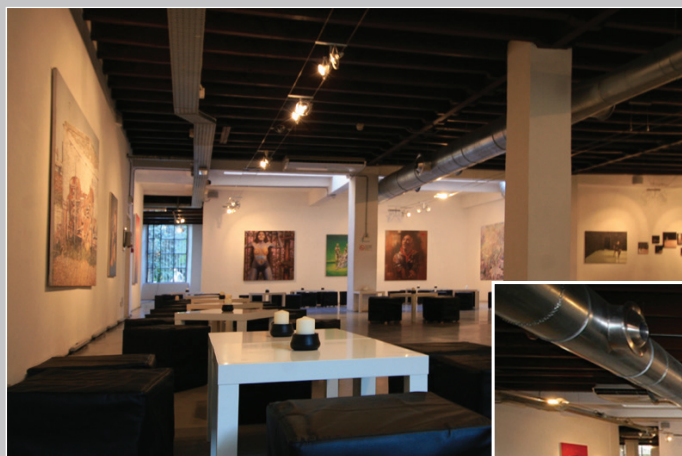

**FABBRICA
BORRONI**

Fabbrica Borroni / Via Matteotti, 19 / 20021 Bollate (MI)
tel. 02 3650.7381, fax 02 3650.7046
www.fabbricaborroni.it / location@fabbricaborroni.it