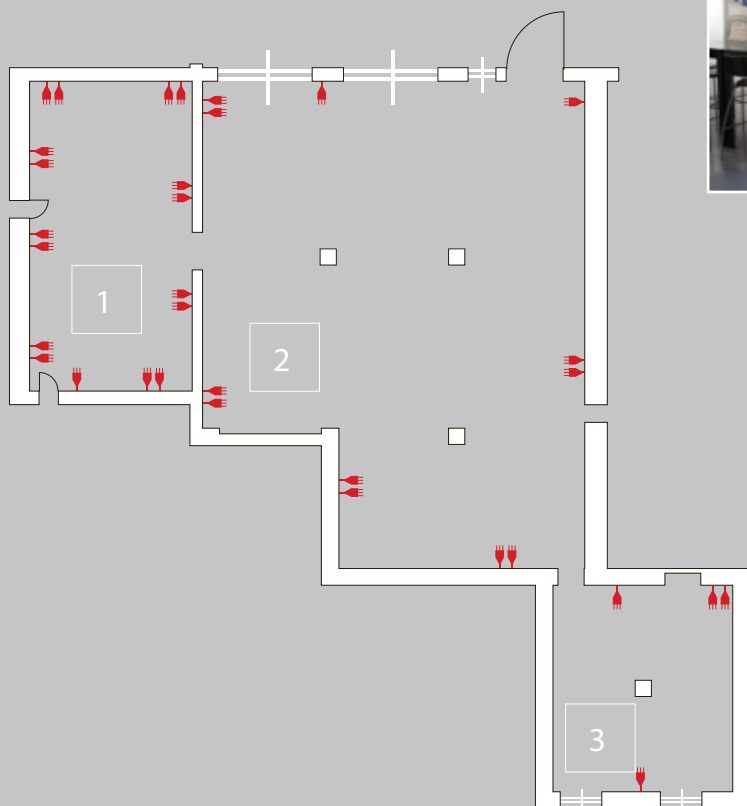

FABBRICA
BORRONI

Fabbrica Borroni / Via Matteotti, 19 / 20021 Bollate (MI)
tel. 02 3650.7381, fax 02 3650.7046
www.fabbricaborroni.it / location@fabbricaborroni.it

/ Informazioni tecniche:

Area totale : 381 mq

Altezza massima : 3,30 m

Settore 1 : m 12,30x6,50 = 80

Settore 2 : m 14,80x13,7 = 203
m 5,45x9,20 = 50

Settore 3 : m 8,10x6,00 = 48

Capienza : Pax Banchetto 140/160;
Pax Platea 250