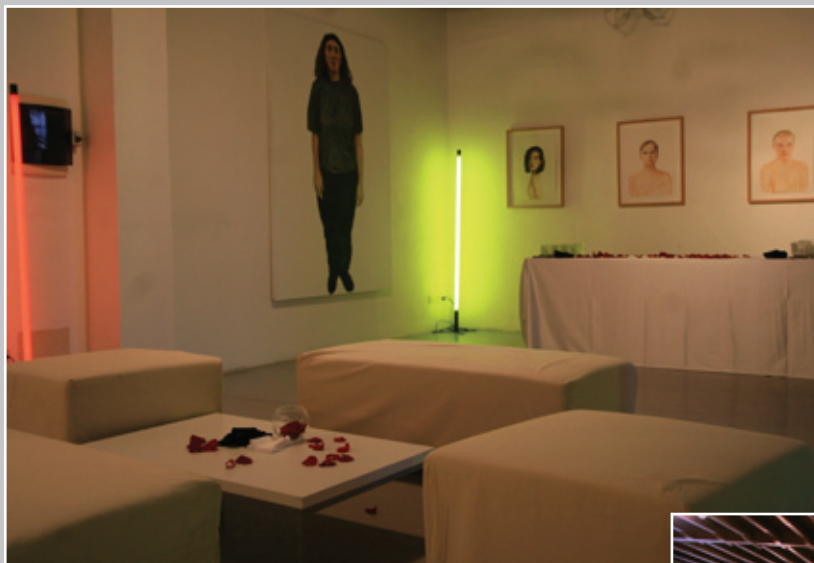

LA SALA DEL CAVEDIO

La semplicità dell'ambiente, con pareti bianche e ampie finestre, è impreziosita dalla presenza di luci calde e dal soffitto in legno, che contribuiscono a creare un'atmosfera unica e accogliente.

FABBRICA
BORRONI

La Sala del Cavedio si presenta dunque come la cornice ideale per eventi rivolti ad un piccolo/medio gruppo di persone, in particolare matrimoni, cene, presentazioni, meeting aziendali, show room e per tutte quelle occasioni dove si vuole sottolineare

l'importanza di un momento in un'atmosfera accogliente e versatile, adattabile ad ogni intento. tutto arricchito dalla presenza dei quadri della Collezione Borroni, tra le più importanti e complete raccolte di giovane arte italiana.