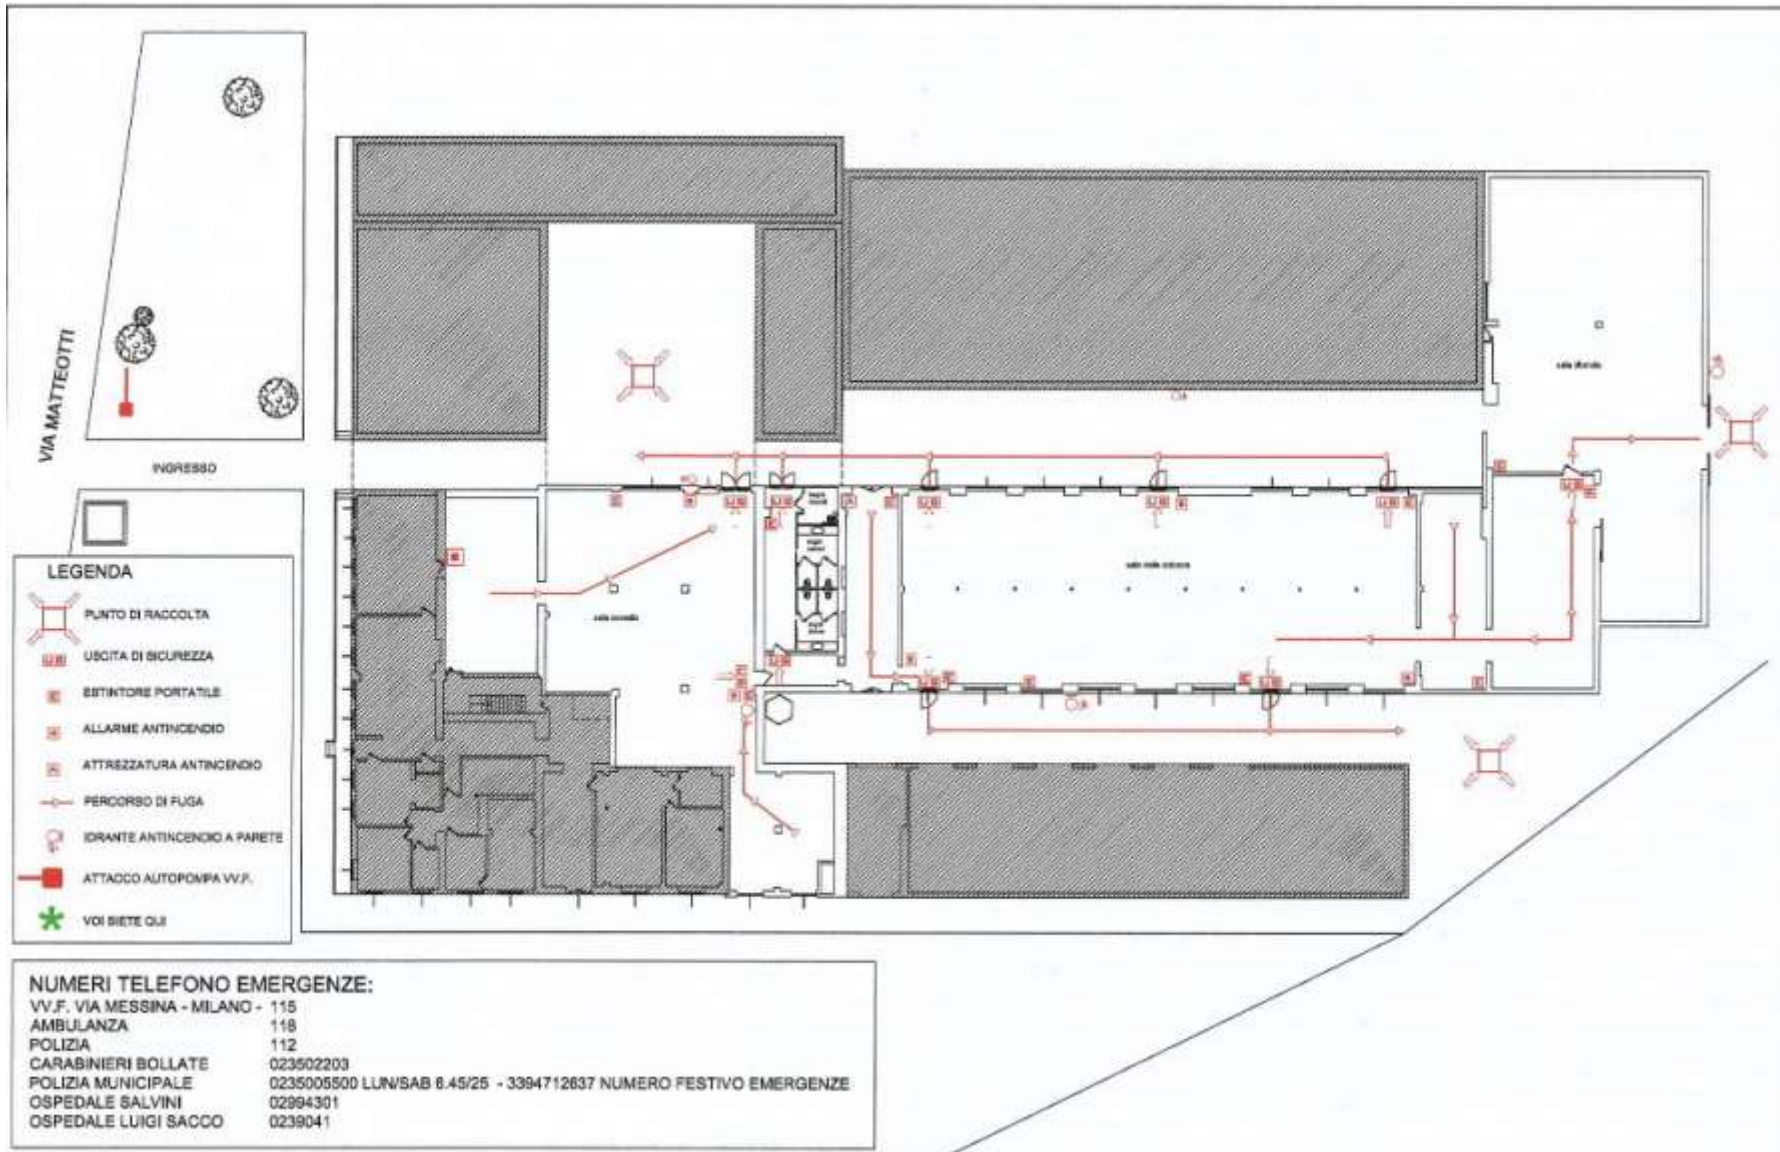

pax dinner 360 | meeting 600

totalmente oscurabile

WI-FI - audio sottofondo- condizionamento completo

NO carichi soffitto – info in sede

SALA DELLE COLONNE

Settore 1	m.36,14 x 13,27 – altezza m.4,30 –area mq.491,4
Settore 2	m. 4,48 x 13,89 – altezza m.4,30 –area mq. 62,9
Settore 3	m. 7,14 x 14,92 – altezza min. 4,30 / max 7,00- area mq.106,5
TOTAL AREA	mq. 660,8

SALA COLONNE : PRESE ELETTRICHE E FORZA MOTRICE

PIANO EMERGENZE - FABBRICA BORRONI - VIA MATTEOTTI 19 - BOLLATE