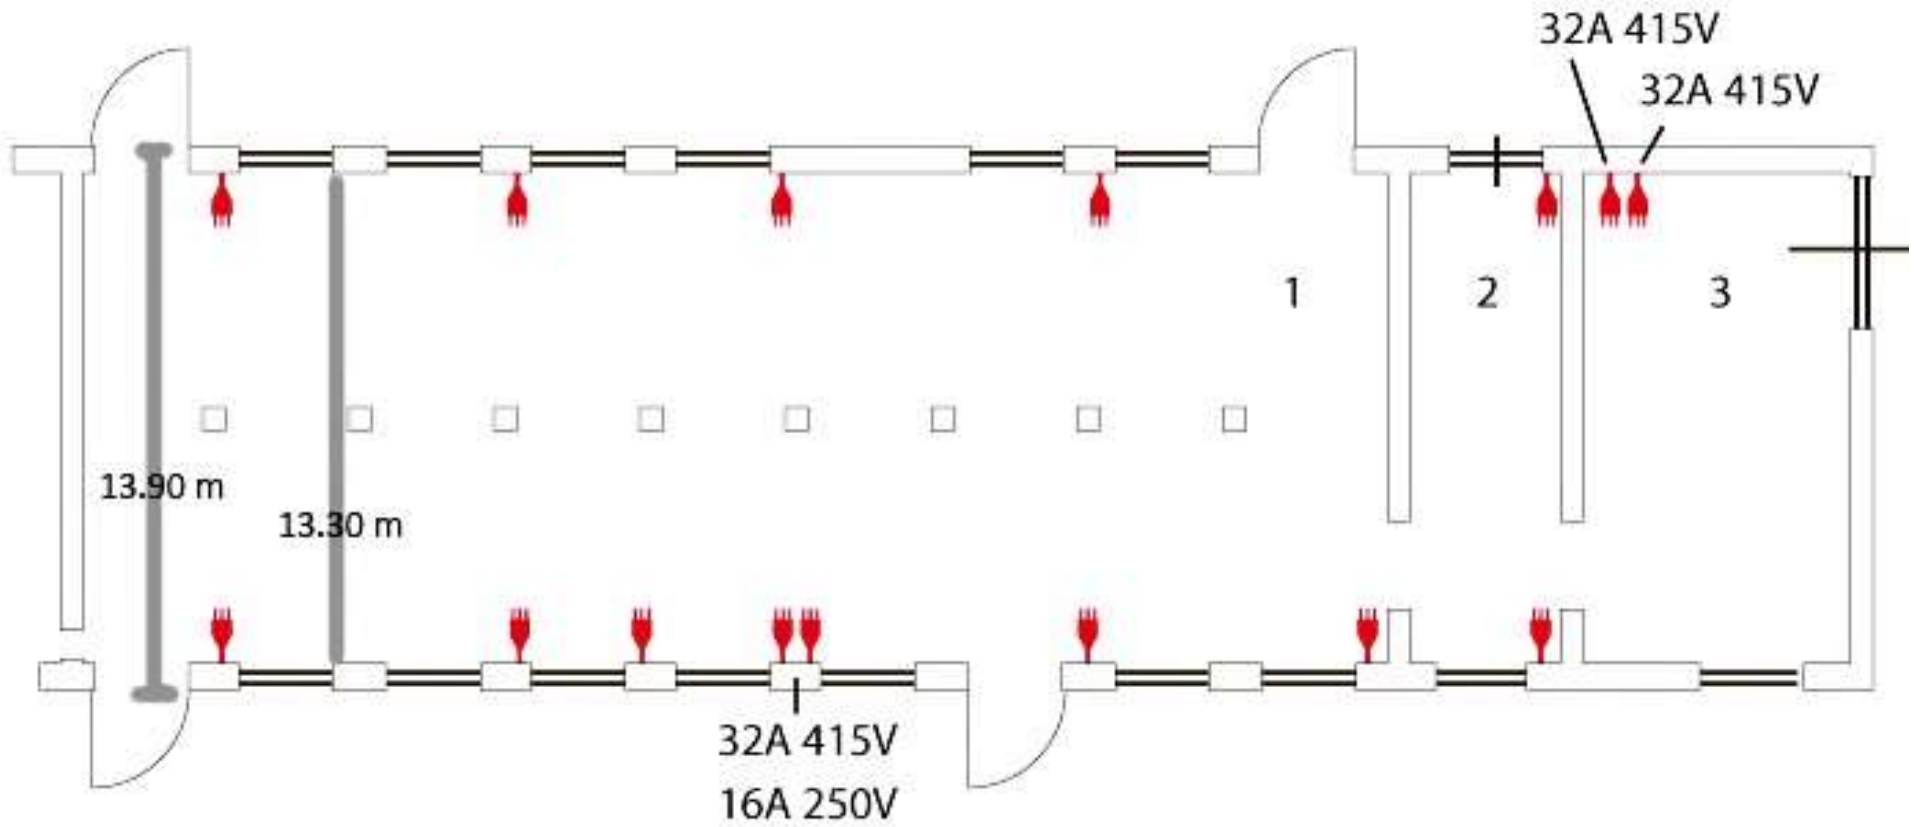

pax dinner 360 | meeting 600

totalmente oscurabile

WI-FI - audio sottofondo- condizionamento completo

NO carichi soffitto – info in sede

SALA DELLE COLONNE

Settore 1	m.36,14 x 13,27 – altezza m.4,30 –area mq.491,4
Settore 2	m. 4,48 x 13,89 – altezza m.4,30 –area mq. 62,9
Settore 3	m. 7,14 x 14,92 – altezza min. 4,30 / max 7,00- area mq.106,5
TOTAL AREA	mq. 660,8

SALA COLONNE : PRESE ELETTRICHE E FORZA MOTRICE

PIANO EMERGENZE - FABBRICA BORRONI - VIA MATTEOTTI 19 - BOLLATE