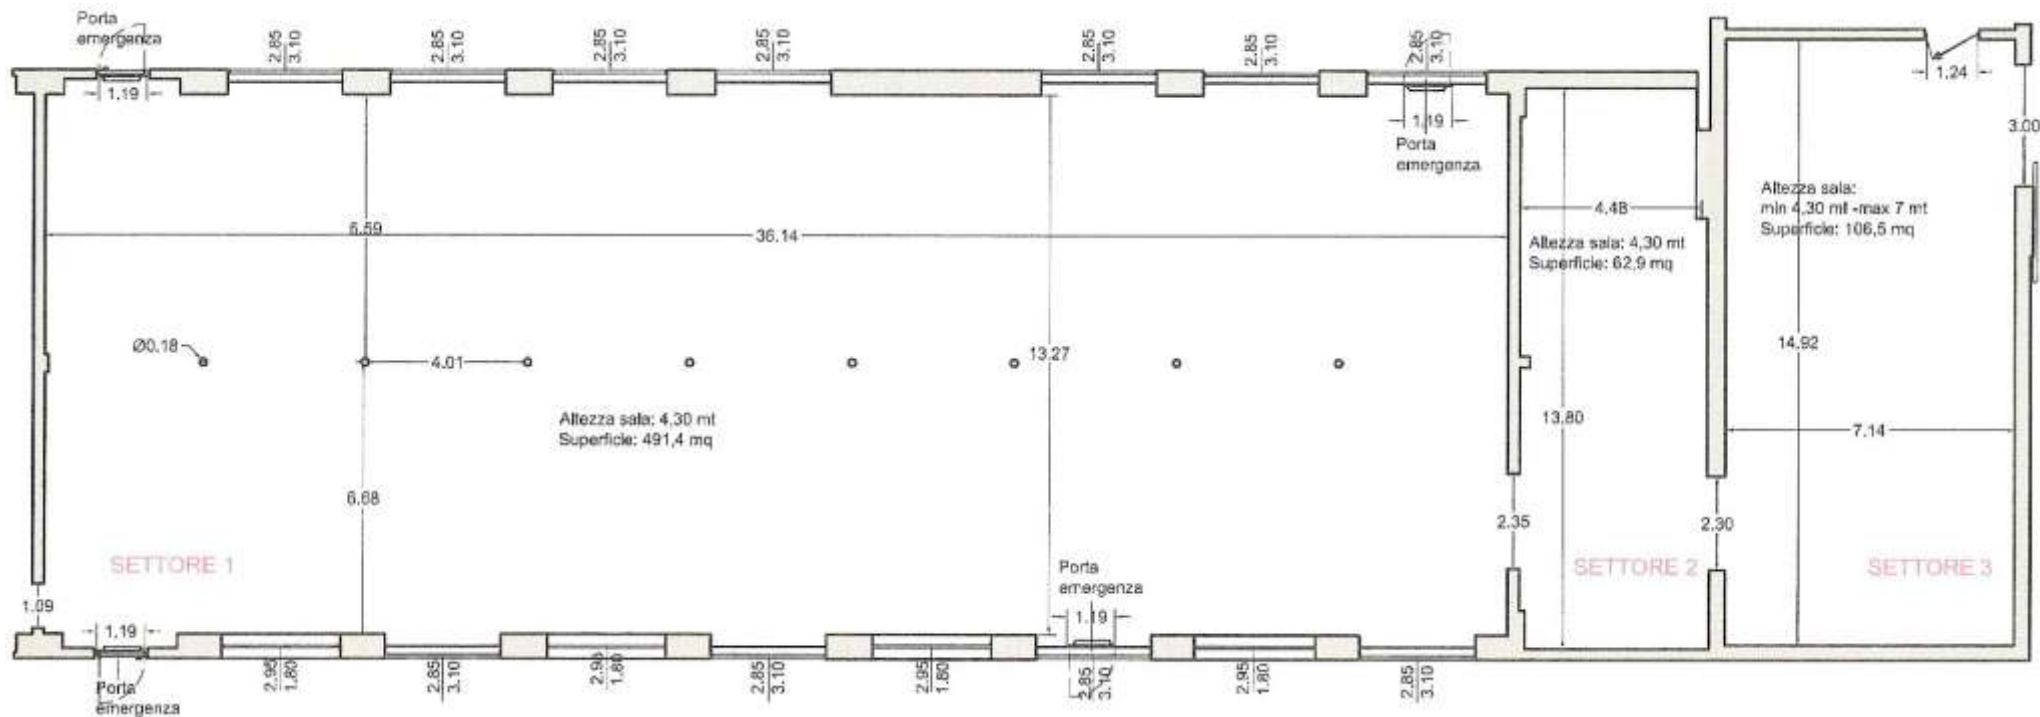

fabbrica borroni

un posto diverso

via Matteotti,19 20021 Bollate (Mi)
tel.02 3650 7381 - fax 02 3650 7046
location@fabbricaborroni.it
www.fabbricaborroni.it
Partita Iva 06801830156

SALA DELLE COLONNE

total area 660 mq. - altezza / height 4,30

pax dinner 360 | meeting 600

totalmente oscurabile

WI-FI - audio sottofondo- condizionamento completo

NO carichi soffitto – info in sede

SALA DELLE COLONNE

Settore 1	m.36,14 x 13,27 – altezza m.4,30 –area mq.491,4
Settore 2	m. 4,48 x 13,89 – altezza m.4,30 –area mq. 62,9
Settore 3	m. 7,14 x 14,92 – altezza min. 4,30 / max 7,00- area mq.106,5
TOTAL AREA	mq. 660,8

SALA COLONNE : PRESE ELETTRICHE E FORZA MOTRICE

PIANO EMERGENZE - FABBRICA BORRONI - VIA MATTEOTTI 19 - BOLLATE