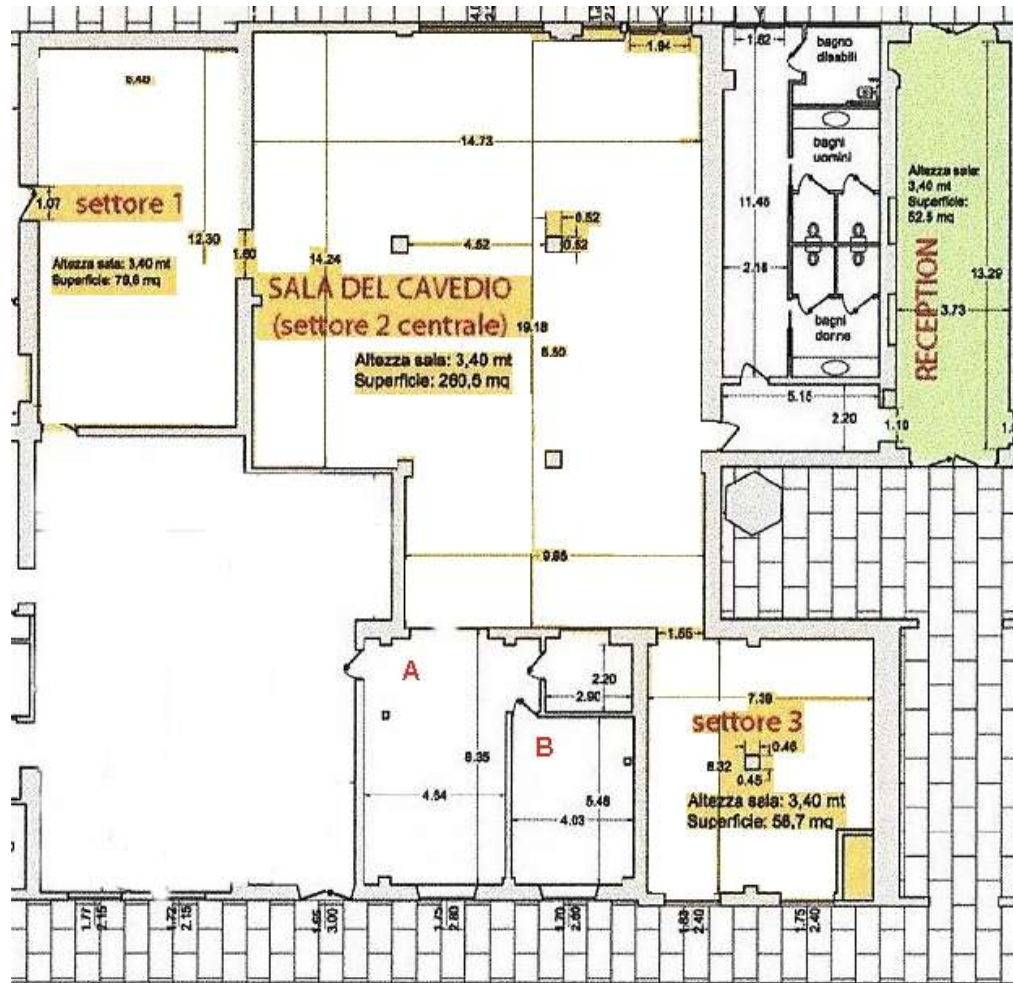

fabbrica borroni

un posto diverso

via Matteotti,19 20021 Bollate (Mi)
tel.02 3650 7381 - fax 02 3650 7046
location@fabbricaborroni.it
www.fabbricaborroni.it
Partita Iva 06801830156

SALA DEL CAVEDIO

total area mq. 400 -altezza / height m. 3.40
pax dinner 120-140 | meeting 220
oscurabile- WI FI – audio diffusione
condizionamento completo

SALA DEL CAVEDIO + RECEPTION

SETTORE 1	m. 6,48 x 12,30 – altezza m.3,40 - area mq. 79,7
SETTORE 2	m.14,73 x 19,18 – altezza m.3,40 – area mq. 260,5
SETTORE 3	m. 7,38 x 8,32 – altezza m. 3,40 – area mq. 62
TOTAL AREA	mq. 400

SALA DEL CAVEDIO + SALOTTINI + RECEPTION

SALOTTINO m. 4,54 x 8,35 – altezza m.4,00 – area mq. 37

A

SALOTTINO m. 4,03 x 5,48 – altezza m. 4,00 –area mq. 22

B

SALA DEL CAVEDIO – PRESE ELETTRICHE e FORZA MOTRICE

PIANO EMERGENZA & EVACUAZIONE

PIANO EMERGENZE - FABBRICA BORRONI - VIA MATTEOTTI 19 - BOLLATE