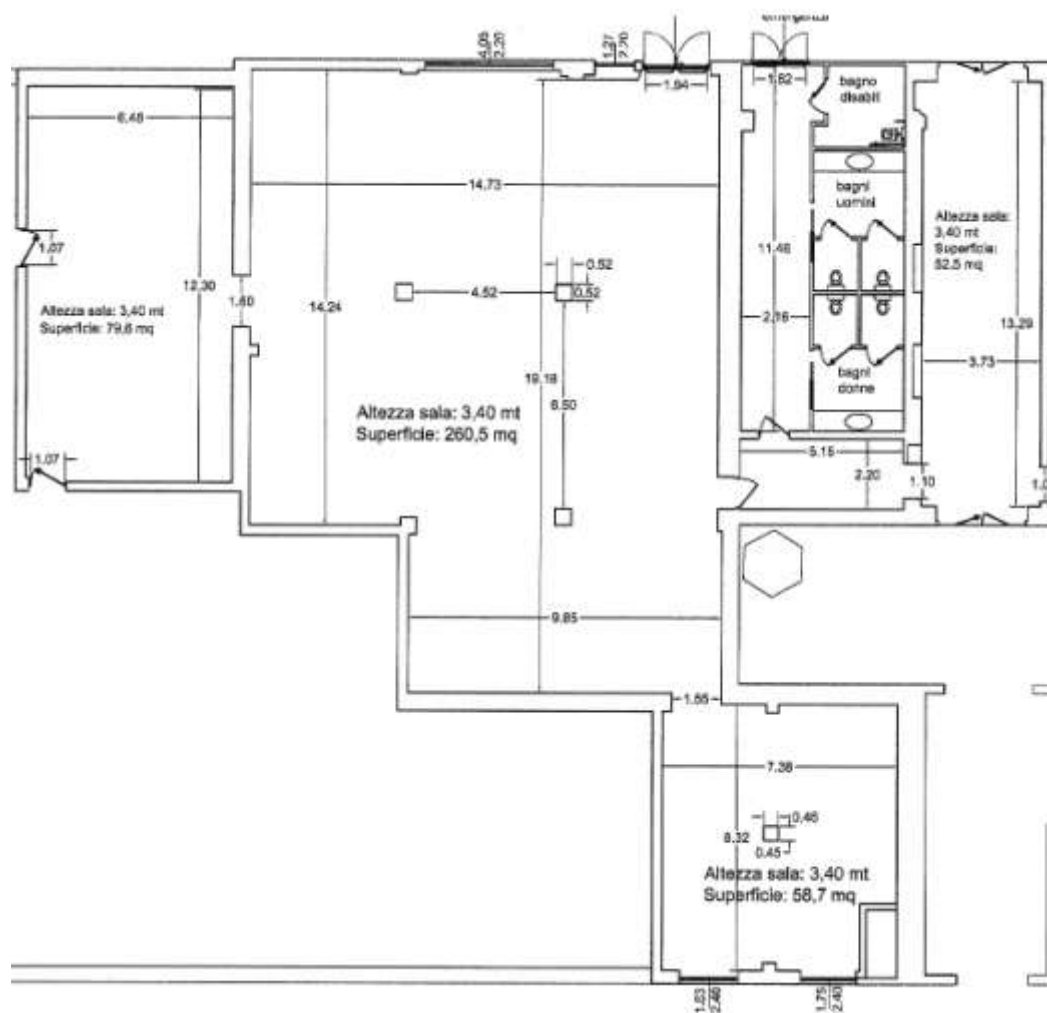

fabbrica borroni

un posto diverso

via Matteotti,19 20021 Bollate (Mi)
tel.02 3650 7381 - fax 02 3650 7046
location@fabbricaborroni.it
www.fabbricaborroni.it
Partita Iva 06801830156

SALA DEL CAVEDIO

total area mq. 400 -altezza / height m. 3.40
pax dinner 120-140 | meeting 220
oscurabile- WI FI – audio diffusione
condizionamento completo

SALA DEL CAVEDIO + RECEPTION

SETTORE 1	m. 6,48 x 12,30 – altezza m.3,40 - area mq. 79,7
SETTORE 2	m.14,73 x 19,18 – altezza m.3,40 – area mq. 260,5
SETTORE 3	m. 7,38 x 8,32 – altezza m. 3,40 – area mq. 62
TOTAL AREA	mq. 400

SALA DEL CAVEDIO + SALOTTINI + RECEPTION

SALOTTINO m. 4,54 x 8,35 – altezza m.4,00 – area mq. 37

A

SALOTTINO m. 4,03 x 5,48 – altezza m. 4,00 –area mq. 22

B

SALA DEL CAVEDIO – PRESE ELETTRICHE e FORZA MOTRICE

PIANO EMERGENZA & EVACUAZIONE

PIANO EMERGENZE - FABBRICA BORRONI - VIA MATTEOTTI 19 - BOLLATE