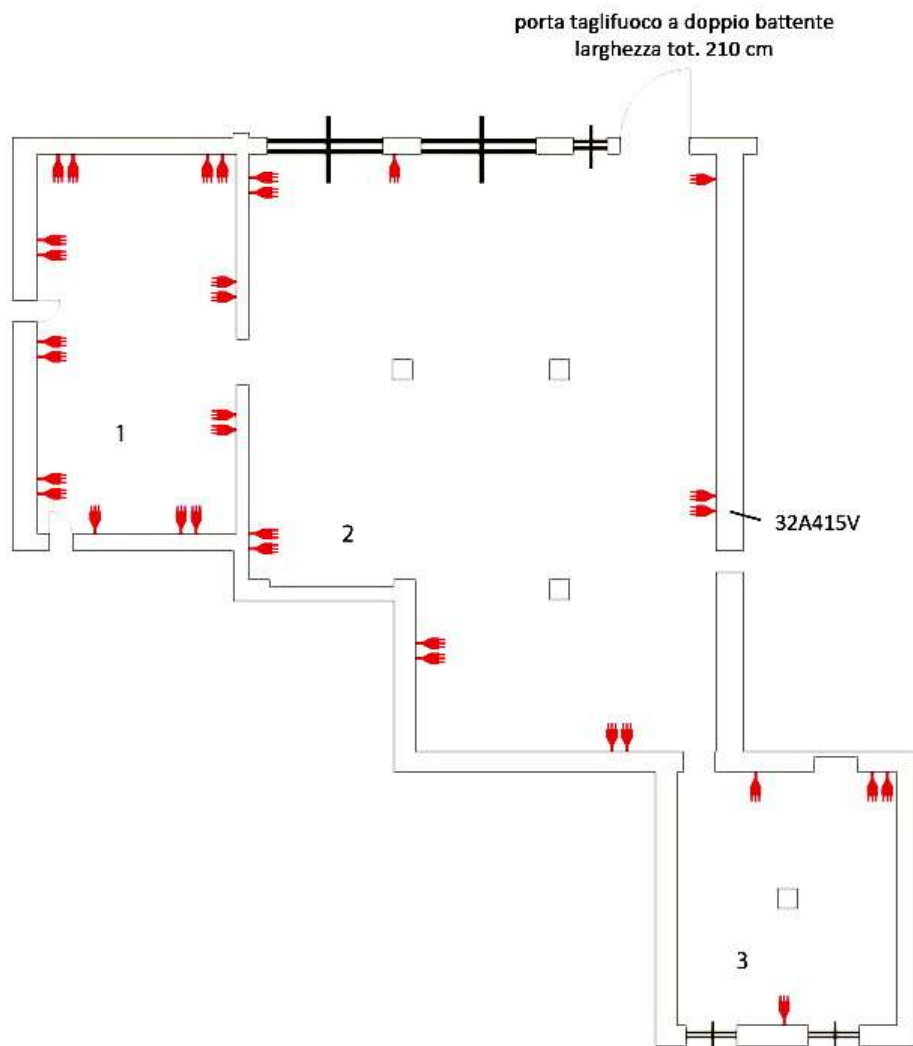

SALA DEL CAVEDIO + RECEPTION

SETTORE 1	m. 6,48 x 12,30 – altezza m.3,40 - area mq. 79,7
SETTORE 2	m.14,73 x 19,18 – altezza m.3,40 – area mq. 260,5
SETTORE 3	m. 7,38 x 8,32 – altezza m. 3,40 – area mq. 62
TOTAL AREA	mq. 400

SALA DEL CAVEDIO + SALOTTINI + RECEPTION

SALOTTINO m. 4,54 x 8,35 – altezza m.4,00 – area mq. 37

A

SALOTTINO m. 4,03 x 5,48 – altezza m. 4,00 –area mq. 22

B

SALA DEL CAVEDIO – PRESE ELETTRICHE e FORZA MOTRICE

PIANO EMERGENZA & EVACUAZIONE

PIANO EMERGENZE - FABBRICA BORRONI - VIA MATTEOTTI 19 - BOLLATE