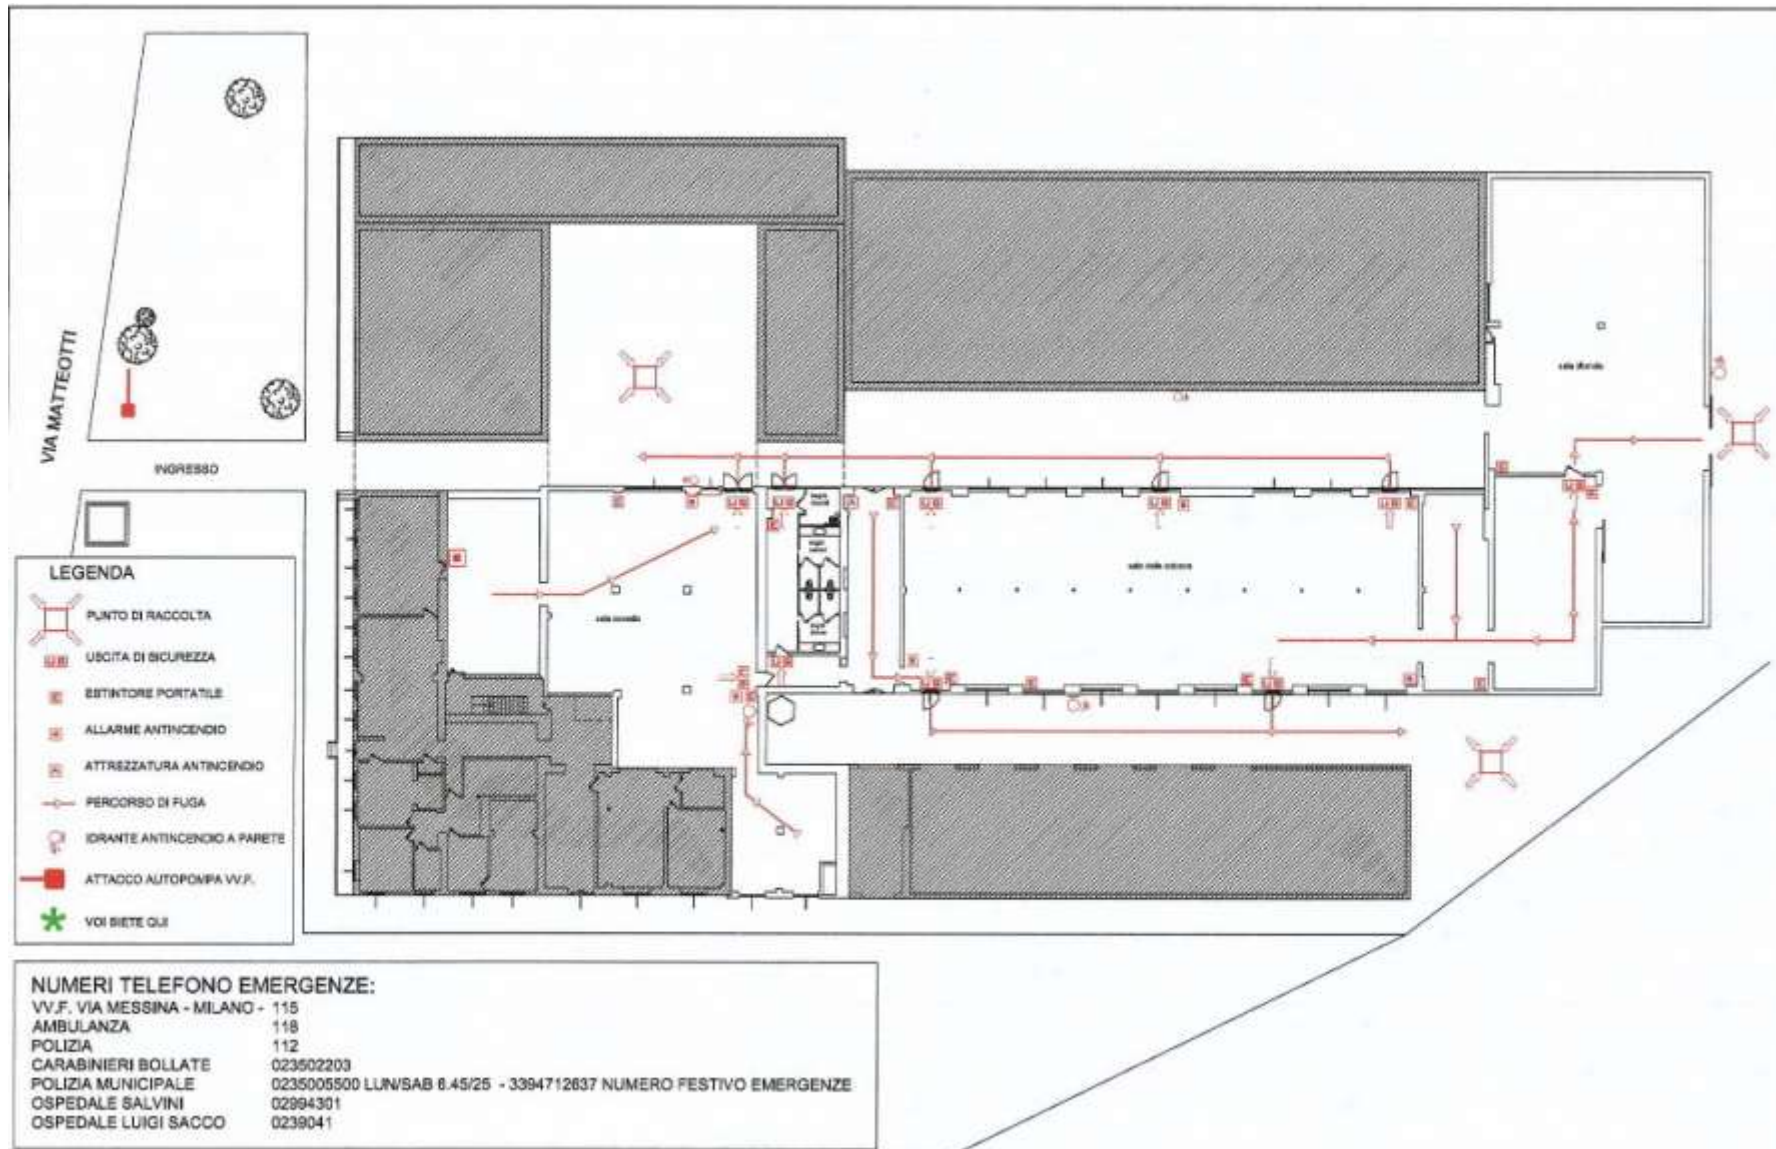

SALA DEL CAVEDIO + RECEPTION

SETTORE 1	m. 6,48 x 12,30 – altezza m.3,40 - area mq. 79,7
SETTORE 2	m.14,73 x 19,18 – altezza m.3,40 – area mq. 260,5
SETTORE 3	m. 7,38 x 8,32 – altezza m. 3,40 – area mq. 62
TOTAL AREA	mq. 400

SALA DEL CAVEDIO + SALOTTINI + RECEPTION

SALOTTINO m. 4,54 x 8,35 – altezza m.4,00 – area mq. 37

A

SALOTTINO m. 4,03 x 5,48 – altezza m. 4,00 –area mq. 22

B

SALA DEL CAVEDIO – PRESE ELETTRICHE e FORZA MOTRICE

PIANO EMERGENZA & EVACUAZIONE

PIANO EMERGENZE - FABBRICA BORRONI - VIA MATTEOTTI 19 - BOLLATE