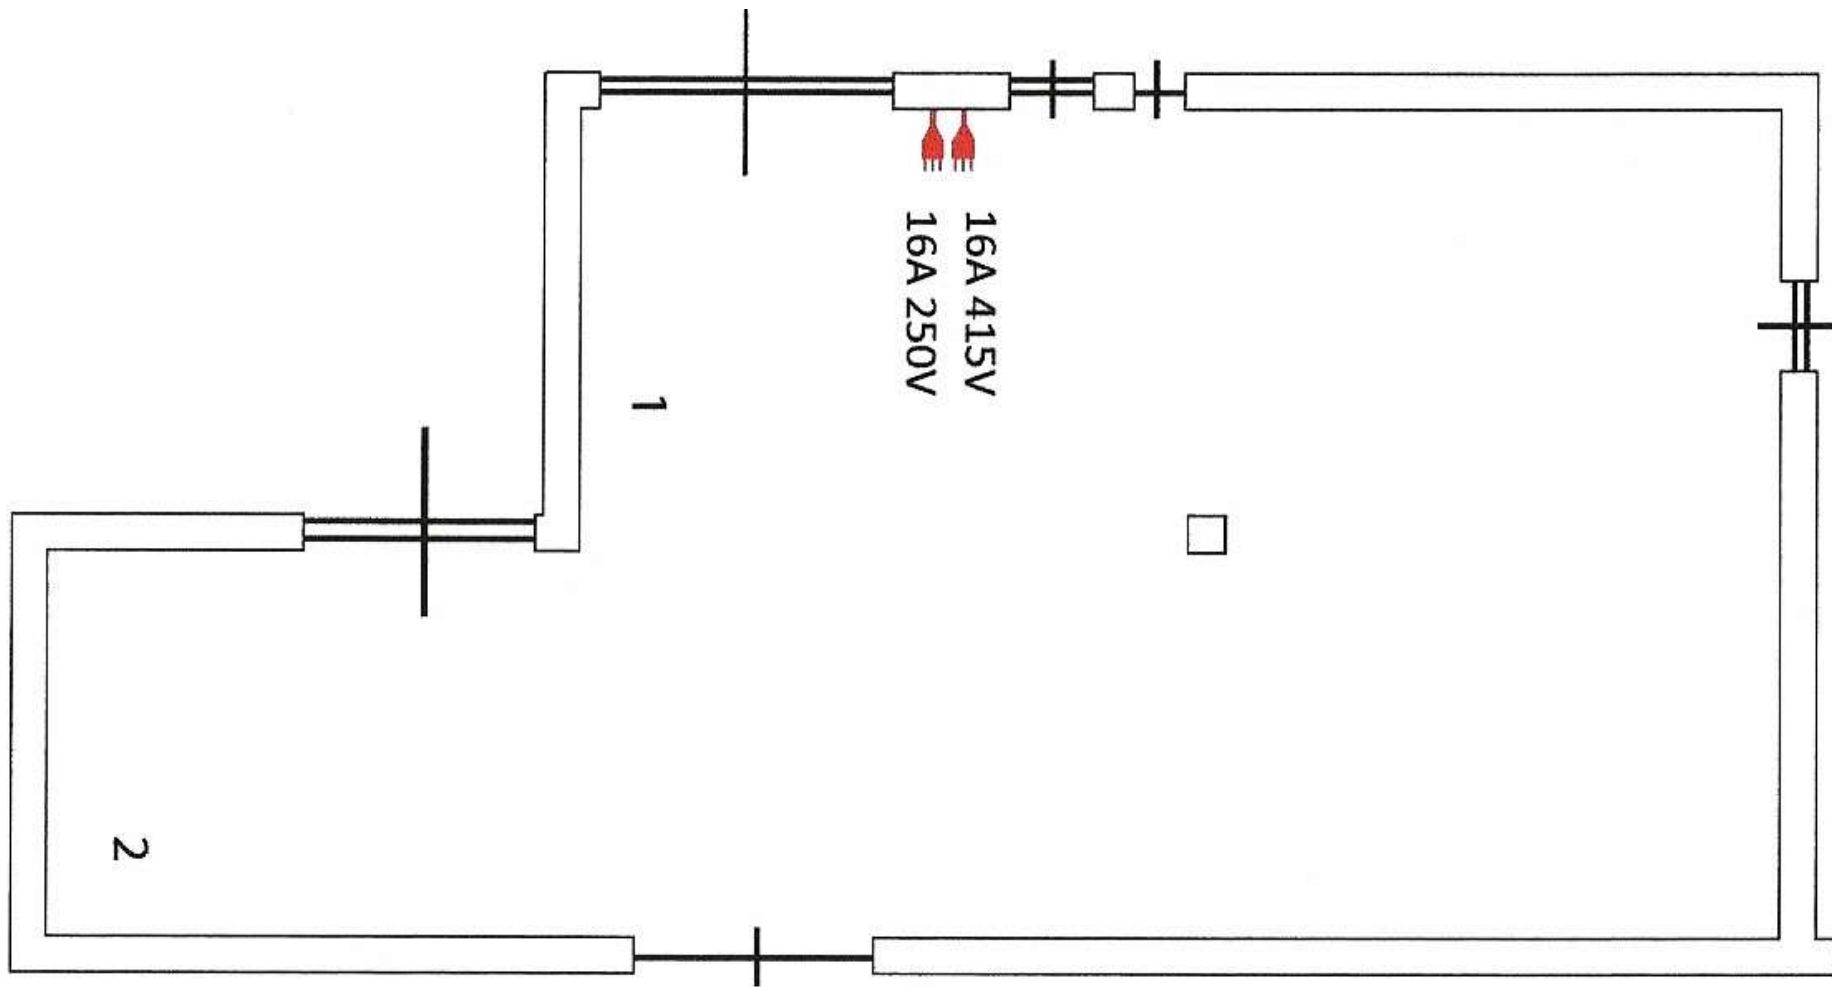

fabbrica borroni

un posto diverso

via Matteotti,19 20021 Bollate (Mi)
tel.02 3650 7381 - fax 02 3650 7046
location@fabbricaborroni.it
www.fabbricaborroni.it
Partita Iva 06801830156

SALA DELLA BILANCIA

total area 380 mq - altezza / height min.4.30 - max 7.00
pax dinner 250 | meeting 400

Wi Fi – **oscurabile a richiesta** –condizionamento a richiesta

SALA DELLA BILANCIA

LUNGHEZZA	massima m. 31,15 - minima m.20,72
LARGHEZZA	massima m. 15,00 – minima m. 7,20
ALTEZZA	massima m. 7,00 – minima m. 4,30
SUPERFICIE TOTALE	mq. 382

SALA DELLA BILANCIA - PRESE ELETTRICHE E FORZA MOTRICE

PIANO EMERGENZA & EVACUAZIONE

PIANO EMERGENZE - FABBRICA BORRONI - VIA MATTEOTTI 19 - BOLLATE