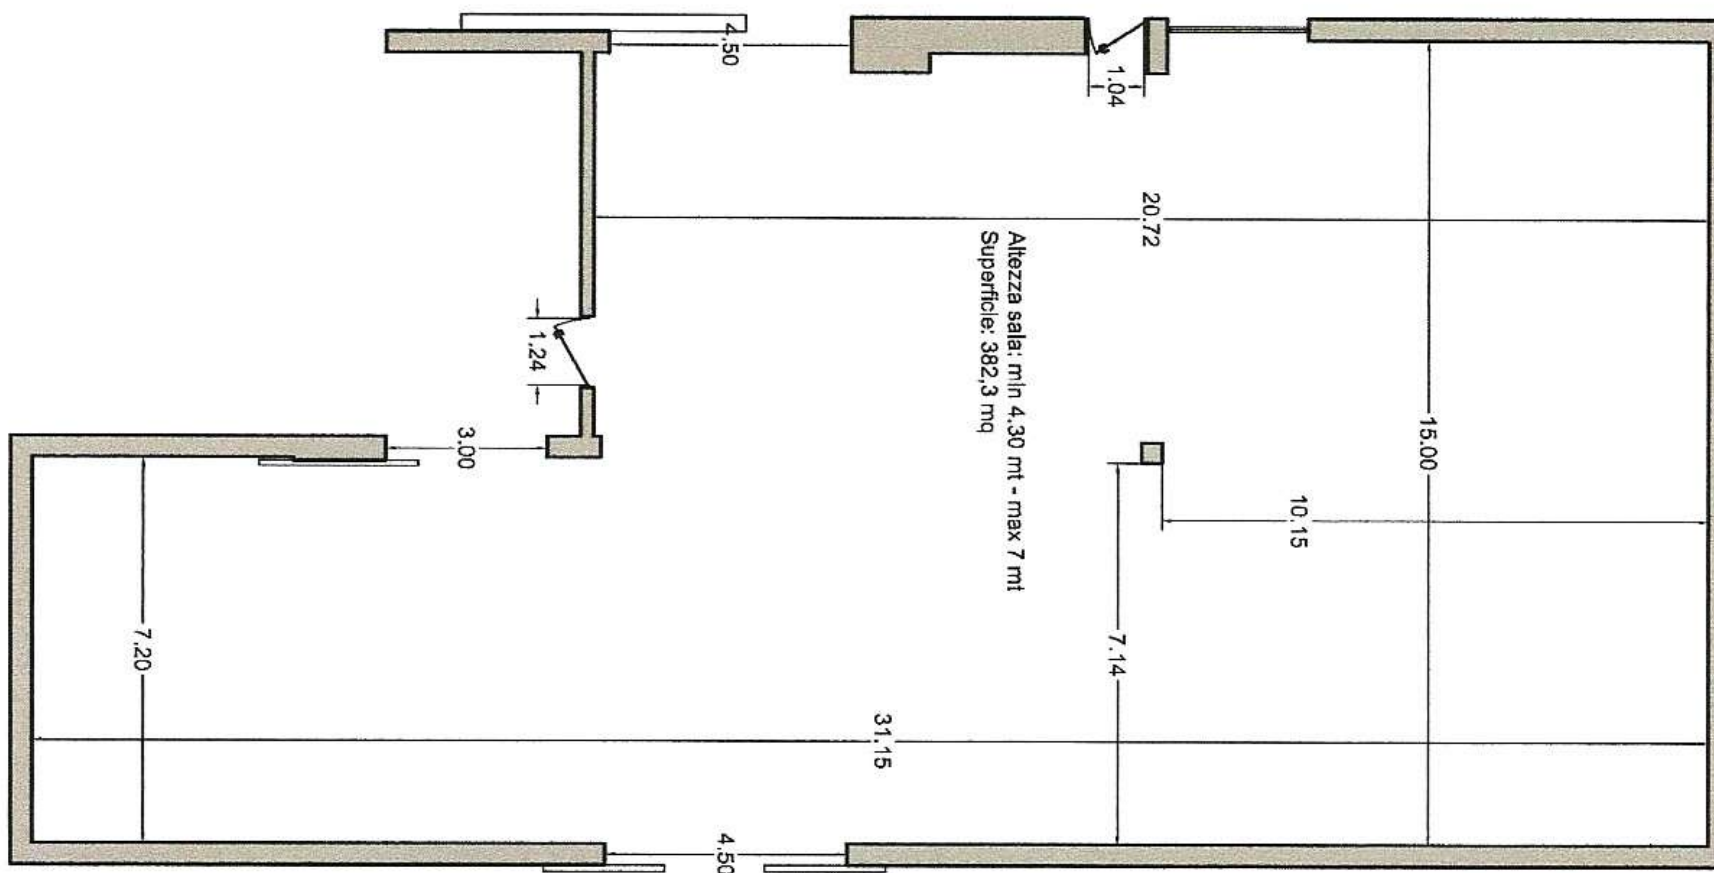

fabbrica borroni

un posto diverso

via Matteotti,19 20021 Bollate (Mi)
tel.02 3650 7381 - fax 02 3650 7046
location@fabbricaborroni.it
www.fabbricaborroni.it
Partita Iva 06801830156

SALA DELLA BILANCIA

total area 380 mq - altezza / height min.4.30 - max 7.00
pax dinner 250 | meeting 400

Wi Fi – **oscurabile a richiesta** –condizionamento a richiesta

SALA DELLA BILANCIA

LUNGHEZZA	massima m. 31,15 - minima m.20,72
LARGHEZZA	massima m. 15,00 – minima m. 7,20
ALTEZZA	massima m. 7,00 – minima m. 4,30
SUPERFICIE TOTALE	mq. 382

SALA DELLA BILANCIA - PRESE ELETTRICHE E FORZA MOTRICE

PIANO EMERGENZA & EVACUAZIONE

PIANO EMERGENZE - FABBRICA BORRONI - VIA MATTEOTTI 19 - BOLLATE