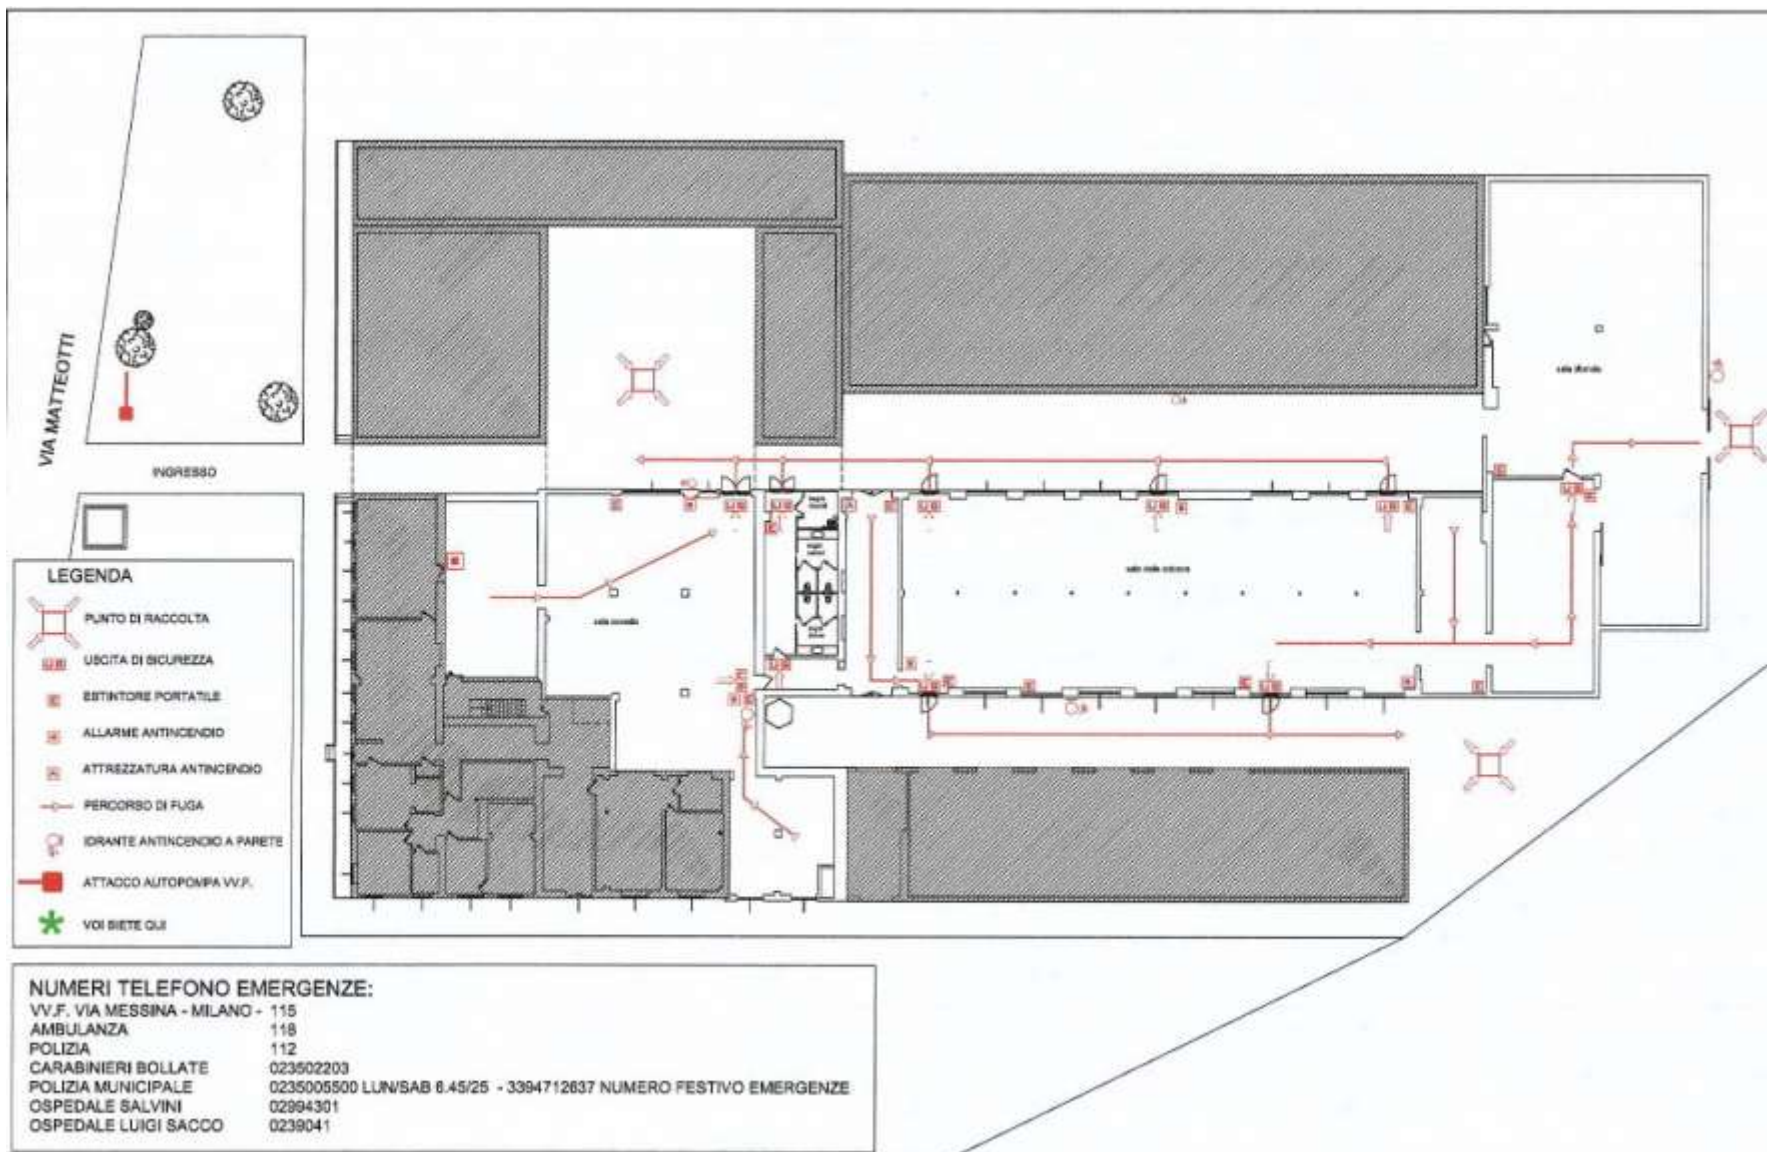

Wi Fi – **oscurabile a richiesta** –condizionamento a richiesta

SALA DELLA BILANCIA

LUNGHEZZA	massima m. 31,15 - minima m.20,72
LARGHEZZA	massima m. 15,00 – minima m. 7,20
ALTEZZA	massima m. 7,00 – minima m. 4,30
SUPERFICIE TOTALE	mq. 382

SALA DELLA BILANCIA - PRESE ELETTRICHE E FORZA MOTRICE

PIANO EMERGENZA & EVACUAZIONE

PIANO EMERGENZE - FABBRICA BORRONI - VIA MATTEOTTI 19 - BOLLATE